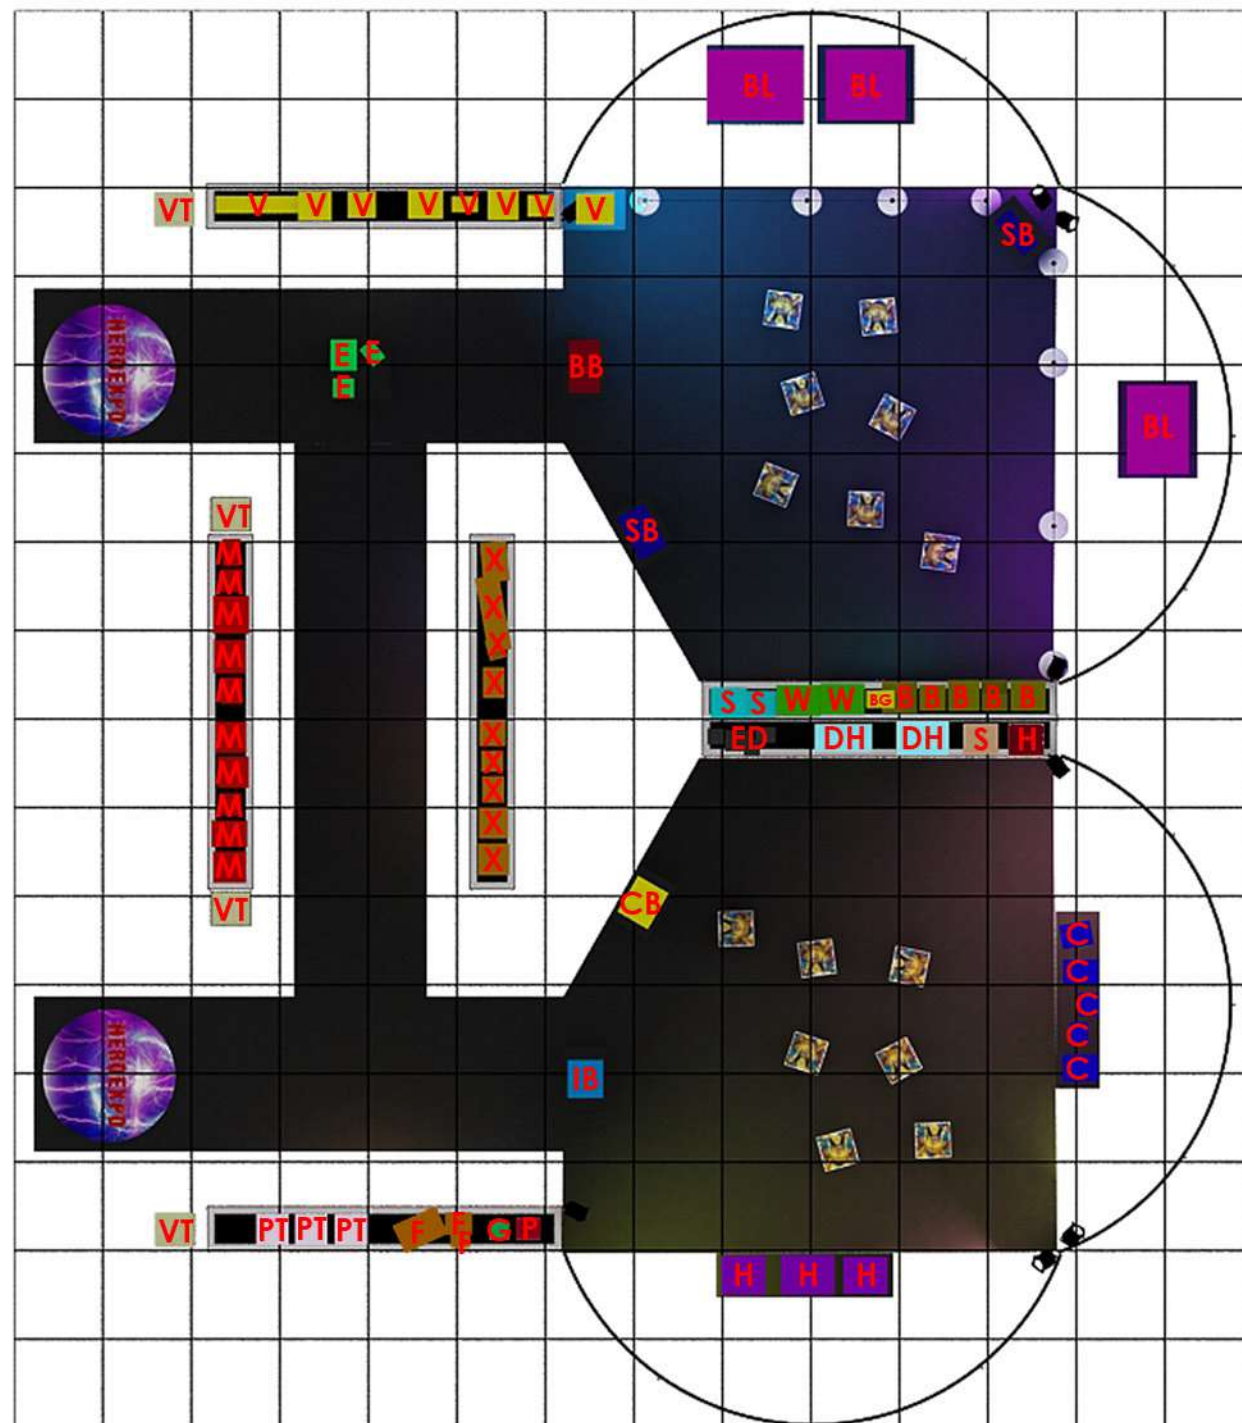

HEROEXPO

...PARA HEROES Y VILLANOS

Dossier de HEROEXPO

Soportes de exposición

Para la exposición de productos se puede optar de diferentes medios.

- Vitrina sencilla de 140cm
- Vitrina de 140cm elevada mediante modulo de madera (Dicho módulo puede unir varias vitrinas)
- Podium de 80cm con urna protectora individual
- Podium ancho de una pieza, hasta 300cm de anchura con urna superior de hasta 150cm.
- Podium de metacrilato con luz con urna de 50x50cm

Clone Wars Yoda
Gentle Giant
Escala 1/1. 68cm

Superman Busto. Sideshow
Escala 1/1. 76 cm

Superman Busto. Oxmox
Escala 1/1. 81 cm

E.T. Neca
Escala 1/1. 91 cm

Terminator. Sideshow
Escala 1/1. 33 cm

Casco de Sauron
United Cutlery
Escala 1/1. 78 cm

DISTRIBUCIÓN EXPOSICIÓN

- V** Villanos DC
- E** Linterna Verde
- BB** Busto Batman Life Size
- SB** Bustos Superman Life Size
- BL** Estatua Batman Life Size
- S** Superman PF
- W** Wonde Woman PF
- BG** Bat Girl PF
- B** Batman's PF
- X** X-Men PF
- ED** EleKtra - Daredevil Comiquette
- DH** Dioramas Hulk
- S** Spiderman - Mary Jane
- HE** Hawkeye PF
- C** Capitán America PF
- H** Hulk PF - Comiquette
- CB** Busto Capitán América Life Size
- IB** Busto Iron Man Life Size
- P** Dead Pool PF
- G** Busto Ghost Raider LSB 1/2
- F** 4 Fantásticos
- PT** Pendiente de decisión
- M** Miscelaneo (Heroes variados)
- VT** Vitrinas para exposición de Neca - Mcfarline

ISOMÉTRICAS PREVIAS DE EXPOSICIÓN

MAJICA
artes visuales

DEMO

ISOMÉTRICAS PREVIAS DE EXPOSICIÓN

MAJICA
artes visuales

DEMO

ISOMÉTRICAS PREVIAS DE EXPOSICIÓN

MAJICA
artes visuales