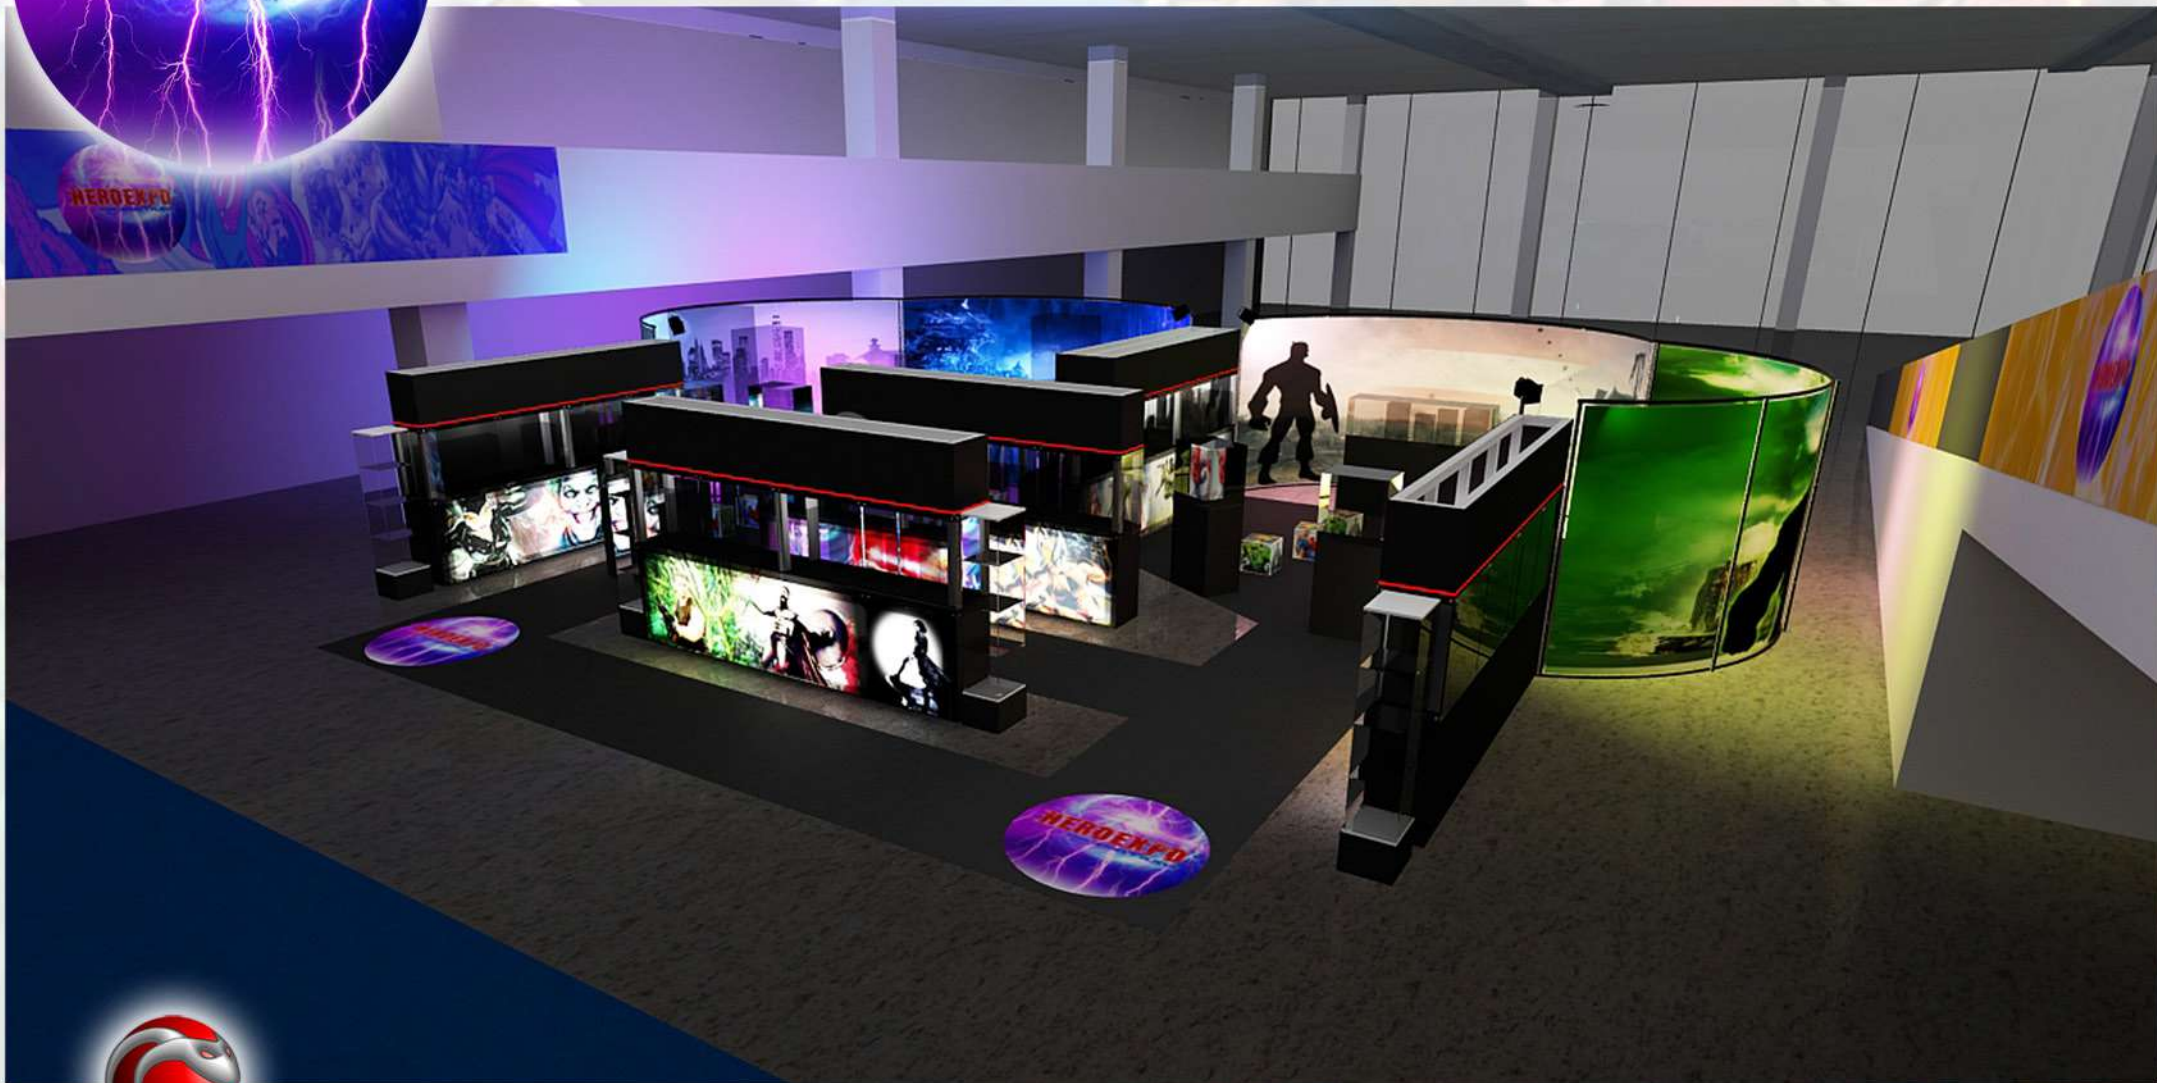

ISOMÉTRICAS PREVIAS DE EXPOSICIÓN

MAJICA
artes visuales

DEMO